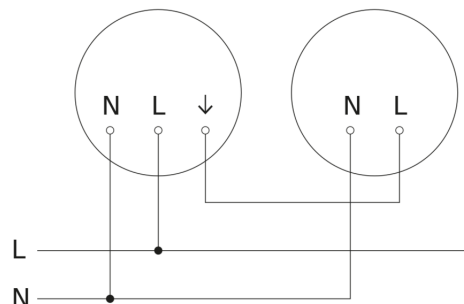

LED-Innenleuchte ohne Sensor - Professional Line

RS PRO P3

warmweiß
EAN 4007841 056131
Art.-Nr. 056131

RS PRO P3

warmweiß
EAN 4007841 056131
Art.-Nr. 056131

Schaltplan Master

Schaltplan Master-Slave Vernetzung

Schaltplan Master-Slave Vernetzung